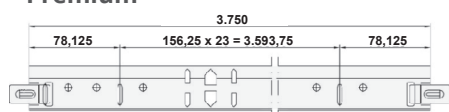

Sistemas S3 e S15 (lay in), S3a e S15a (tegular)

Perfis expostos T24 e T15 para forros com borda lay in ou tegular

Sistema S9B

Perfil oculto para forros com borda "C"

Sistema S15b

Perfil OWAline

Sistema S19b

Perfil Teccor

Premium

DESCRIÇÃO	ALTURA	COMPRIMENTO	ESPESSURA	LARGURA	PEÇAS/CX.	PESO/CX.	CARGA
PRINCIPAL	38 mm	3.750 mm	0,40 mm	24 mm	25	31 kg	14,8 kg/m ²
TRAVESSA	29 mm	625 mm	0,35 mm	24 mm	75	10,5 kg	
TRAVESSA	29 mm	1.250 mm	0,35 mm	24 mm	50	15 kg	
CANTONEIRA	19 mm	3.050 mm	0,40 mm	22 mm	40	17,4 kg	