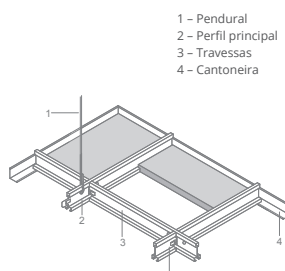

Fabricados com alma dupla de aço galvanizado a quente (*Hot-Dip Galvanizing Process - HDG Process*) com costura, apresentam ótima resistência mecânica e estabilidade. As faces aparentes são recobertas por uma lâmina de aço pré-pintada na cor padrão branca (RAL 9010), proporcionando mais resistência e durabilidade.

Sistemas S3 e S15 (lay in), S3a e S15a (tegular)

Perfis expostos T24 e T15 para forros com borda lay in ou tegular

Sistema S9B

Perfil oculto para forros com borda "C"

Sistema S15b

Perfil OWAline

Sistema S19b