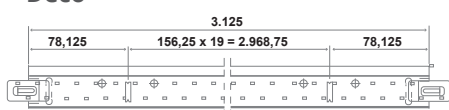

Deco

MODELO T24

DESCRIÇÃO	ALTURA	COMPRIMENTO	ESPESSURA	LARGURA	PEÇAS/CX.	PESO/CX.	CARGA
PRINCIPAL	32 mm	3.125 mm	0,30 mm	24 mm	25	20,3 kg	7 kg/m²
TRAVESSA	25 mm	625 mm	0,30 mm	24 mm	75	8,3 kg	
TRAVESSA	25 mm	1.250 mm	0,30 mm	24 mm	50	12,7 kg	
CANTONEIRA	19 mm	3.050 mm	0,40 mm	22 mm	40	17,4 kg	

MODELO T15

DESCRIÇÃO	ALTURA	COMPRIMENTO	ESPESSURA	LARGURA	PEÇAS/CX.	PESO/CX.	CARGA
PRINCIPAL	32 mm	3.125 mm	0,30 mm	15 mm	30	21,9 kg	7 kg/m²
TRAVESSA	25 mm	625 mm	0,30 mm	15 mm	75	7,5 kg	
TRAVESSA	25 mm	1.250 mm	0,30 mm	15 mm	50	11,5 kg	
CANTONEIRA	19 mm	3.050 mm	0,40 mm	22 mm	40	17,4 kg