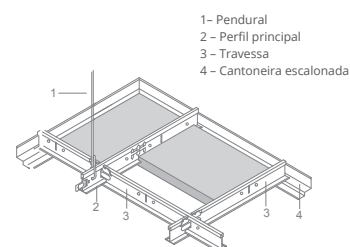

Sistemas S3 e S15 (lay in), S3a e S15a (tegular)

Perfis expostos T24 e T15 para forros com borda lay in ou tegular

Sistema S9B

Perfil oculto para forros com borda "C"

Sistema S15b

Perfil OWAline

Sistema S19b

Perfil Teccor

Premium

DESCRIÇÃO	ALTURA	COMPRIMENTO	ESPESSURA	LARGURA	PEÇAS/CX.	PESO/CX.	CARGA
PRINCIPAL	38 mm	3.750 mm	0,40 mm	24 mm	25	31 kg	14,8 kg/m ²
TRAVESSA	29 mm	625 mm	0,35 mm	24 mm	75	10,5 kg	
TRAVESSA	29 mm	1.250 mm	0,35 mm	24 mm	50	15 kg	
CANTONEIRA	19 mm	3.050 mm	0,40 mm	22 mm	40	17,4 kg	