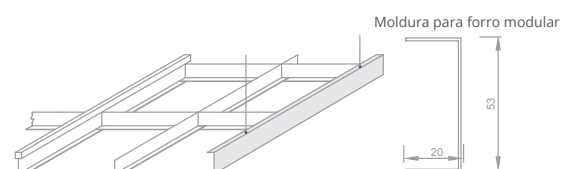

LINHA GRID

LINHA	MODELO Nº	DESCRIÇÃO	ALTURA
GRID	53/20	Moldura para forro mineral	53 mm

LARGURA	COMPRIMENTO	PEÇAS/PC.	PESO/PC.
20 mm	3.150 mm	12	18 kg