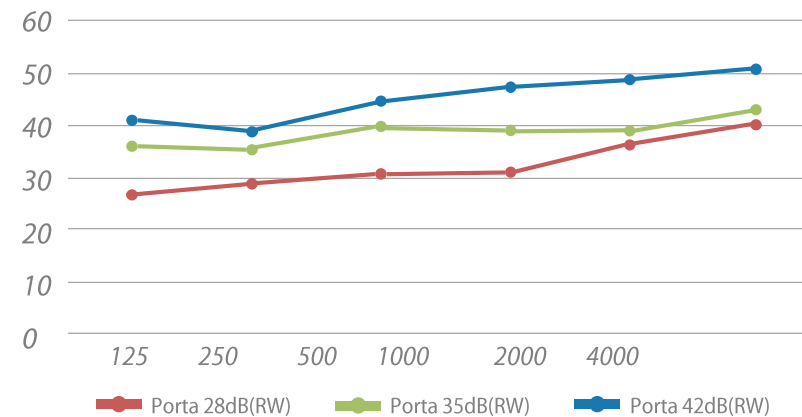

Performance Acústica - Portas de Madeira

Frequência (Hz)	125	250	500	1000	2000	4000	Rw
Porta 28dB(RW)	27	29	31	31	36	40	28
Porta 35dB(RW)	36	36	39	39	39	43	35
Porta 42dB(RW)	41	39	44	48	49	51	42

*RW = índice de redução sonora ponderado

Performance Acústica - Portas Metálicas

Frequência HZ	125	250	500	1000	2000	4000	Rw
Porta 28dB(RW)	24	36	34	36	41	44	33
Porta 35dB(RW)	40	39	43	42	50	56	40
Porta 42dB(RW)	42	41	48	51	50	51	45

*RW = índice de redução sonora ponderado

Portas de Madeira