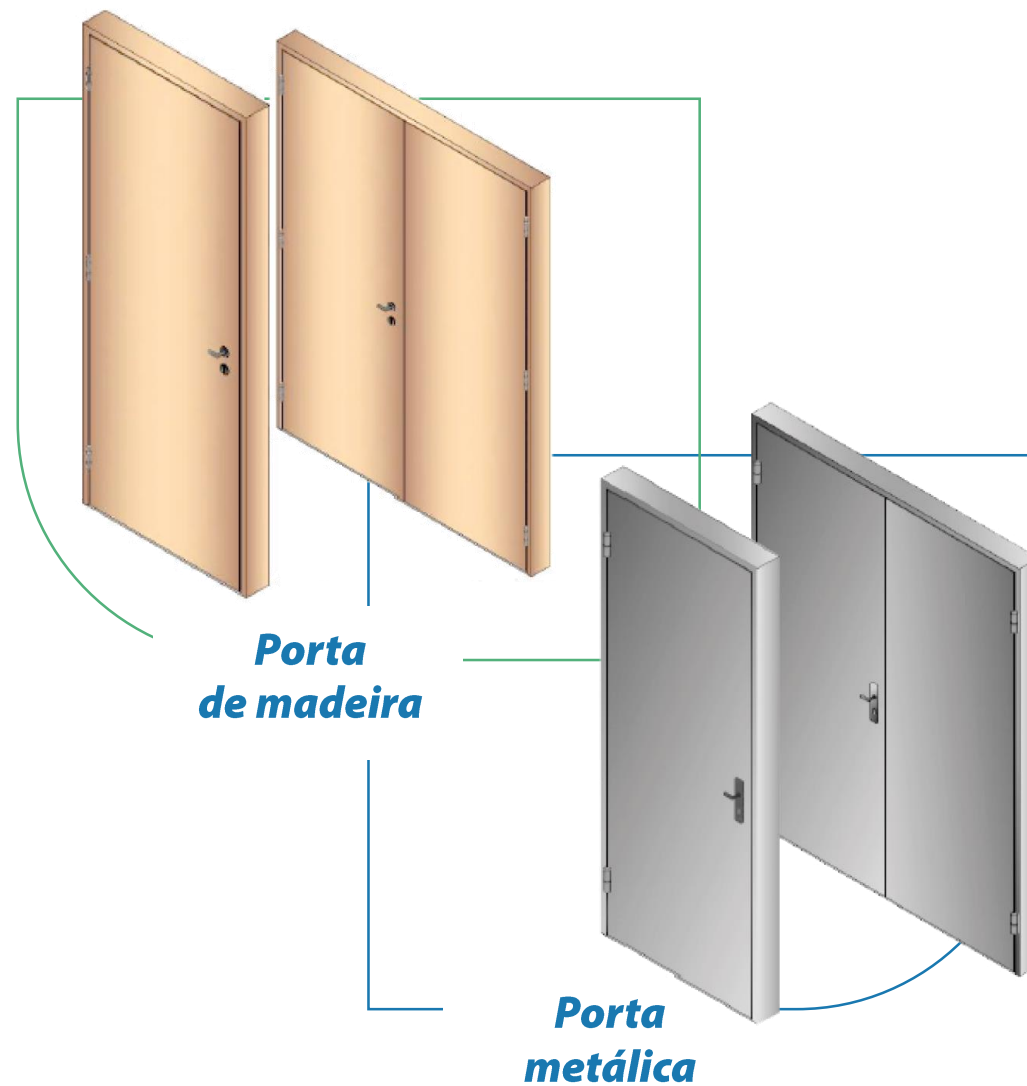

Portas acústicas de madeira e metálica

As portas acústicas da Isar são utilizadas para isolar a passagem do som de um recinto para outro, evitando a entrada e saída de ruídos que possam interferir na atividade exercida no local, ou a propagação do som em nível que seja prejudicial às atividades humanas.

É importante que a porta forneça o isolamento acústico necessário para proporcionar melhor desempenho.