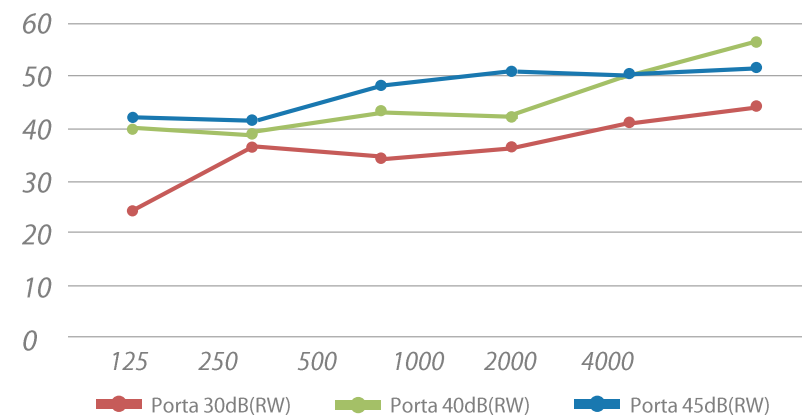

Portas Metálicas